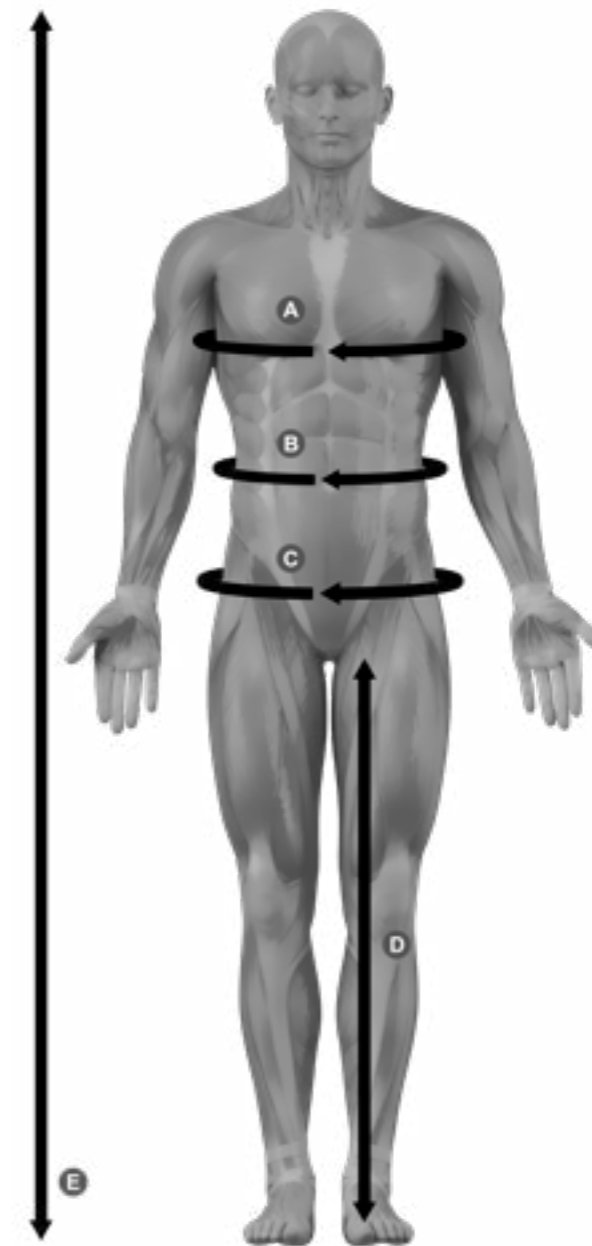

MAATTABEL KLEDING

UNIMAAT		XS	S	M	L	XL	XXL	XXXL
A	Borst	92	96	100	104	108	110	116
B	Taille	77	82	87	92	97	102	107
C	Heup	94	98	102	106	112	116	120
D	Been	81	83	85	87	89	91	93
E	Lengte	172/174	176/178	180/182	184/186	188/190	192/194	196/198

DAMES		XS	S	M	L	XL	XXL
A	Borst	84	88	92	96	100	104
B	Taille	68	72	76	80	84	88
C	Heup	96	100	104	108	112	116
D	Been	78	80	82	84	86	88
E	Lengte	158/162	162/166	166/170	170/174	174/178	178/180

KINDEREN		6 years	8 years	10 years	12 years	14 years
A	Borst	58/60	64/66	69/71	75/77	84/86
B	Taille	56/58	58/60	61/63	66/68	69/71
C	Heup	64/66	68/70	75/77	81/83	89/91
D	Been	52/54	58/60	64/66	70/72	77/79
E	Lengte	116/122	122/128	140/146	146/152	164/170

BASELAYER		Kinder maat	S	M	L	XL	XXL
A	Shirt S/S Baselayer		89-94	96-102	104-109	111-119	121-130
A	Shirts L/S Baselayer	10/12 y (71-78) 14/16 (80-86)	89-94	96-102	104-109	111-119	121-130
B	Tights short Baselayer	8 y (53-54) 10 y (55-56) 12 y (57-58) 14 y (59-60)	70-82	82-88	88-94	94-100	100-106
B	Tights pants Baselayer	8 y (54-58) 10 y (58-62) 12 y (62-66) 14 y (66-70)	70-82	82-88	88-94	94-100	100-106
B	6402W Compression shorts women			64-71	71-78	78-86	86-94

De aangegeven maat is een richtlijn en wordt weergegeven in centimeters. Pas het product altijd om er zeker van te zijn dat de maat juist is.

Uit deze uitgave mag niets worden veeelvoudigd zonder voorafgaande schriftelijke toestemming. Aan de tekst kunnen geen rechten worden ontleend. Voorwaarden kunnen aan veranderingen onderhevig zijn. Prijzen onder voorbehoud van wijzigingen, druk- of zetfouten. Deze prijslijst geldt vanaf 15/02/2024 en vervangt alle vorige. Alle offertes, bestellingen, overeenkomsten en leveringen gebeuren uitsluitend tegen de algemene voorwaarden, vermeld op de website www.wrcsport.be