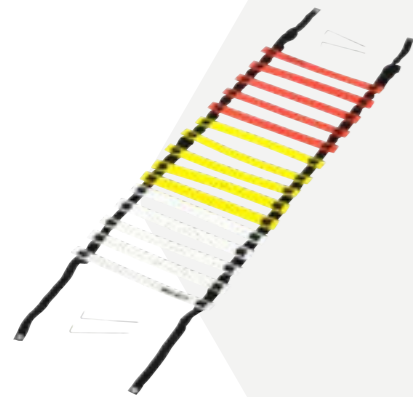

AGILITY LADDER

€47,00

Style no. 800023

Ideaal voor coördinatie training in de buitenlucht.
6,5 meter lang.
3 Verschillende kleuren voor verschillende coördinatie runs.
Inclusief haringen om hem aan het grasveld te bevestigen.
Tas inbegrepen.