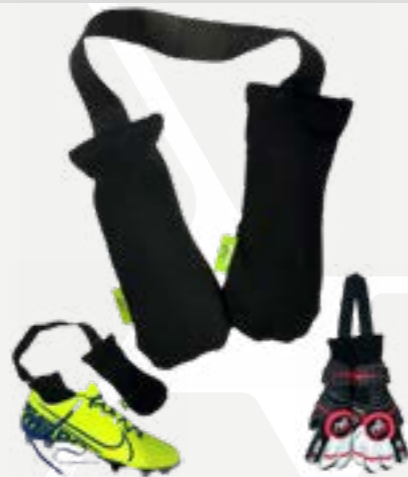

FRESH 'N' DRY DEODORIZER

500107 €17,00

Helpt ongewenste geuren onder controle te houden. Gevuld met vochtabsorberende bamboe houtskool die werkt om je spullen FRIS 'N' DROOG te houden. Verwijdert geuren en voorkomt de opbouw van schimmel en bacteriën. Ideaal voor sporthandschoenen, schoenen, tassen en meer.