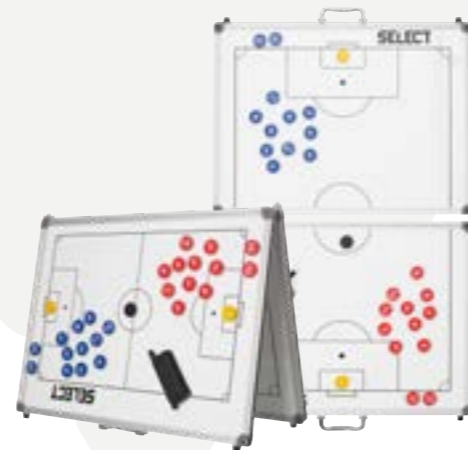

TACTICS CASE A4 ALL GAMES

Style no. 800017

Praktische map in A4-formaat voor verschillende sporten. Bevat papier, pen en magneetjes.

€38,00

MAGNET SET W/27 PCS + PEN + SPONGE

Extra set voor tactiekborden bestaande uit 27 magneten, pen en reinigingsspons.

€25,00

TACTICS BOARD ALU FOOTBALL

Style no. 800019 Maat 60x 90 cm

Tactiekbord voor voetbal. Inclusief magneten, pen en reinigingsspons.

€110,00

TACTICS BOARD ALU FOOTBALL

NEW

€55,00

Style no. 800071 Maat 45 x 30 cm

Tactiekbord voor voetbal. Ideaal om mee naar het veld te nemen. Klein, gemakkelijk en praktisch. Wordt geleverd in een praktisch etui. Kan aan beide kanten gebruikt worden, full court aan de ene kant en half court aan de andere kant. Inclusief 2 cm magneten, pen en reinigingsspons. Afmeting 45 x 30 cm.

TACTICS BOARD ALU HANDBALL

€55,00

Style no. 800070 Maat 45 x 30 cm

Wordt geleverd in een handig etui. Kan aan beide kanten gebruikt worden, full court aan de ene kant en half court aan de andere kant. Inclusief 2 cm magneten, pen en reinigingsspons.

TACTICS BOARD FOLDABLE FOOTBALL

€110,00

Style no. 800020 Maat 60x 90 cm

Praktisch, opvouwbaar tactiekbord. Wordt geleverd in een praktische koffer zodat het meegenomen kan worden naar uitwedstrijden. Kan opgevouwen op een tafel staan. Wit bord aan de achterkant. Inclusief magneten, pen en reinigingsspons.

TRAINING / FREE KICK FIGURE

€125,00

Style no. 800030

160 cm inclusief pinnen. Gemakkelijk te bevestigen in de grond.

TRAINING / FREE KICK FIGURE

€125,00

Style no. 800031

180 cm inclusief pinnen. Gemakkelijk te bevestigen in de grond.

RUBBER BASE F/FIGURE

€74,00

Style no. 800032

Rubberen voet voor vrije trap figuur.

INFLATABLE FREE KICK FIGURE

€148,00

Style no. 800047 175 cm

€162,00

Style no. 800047 205 cm